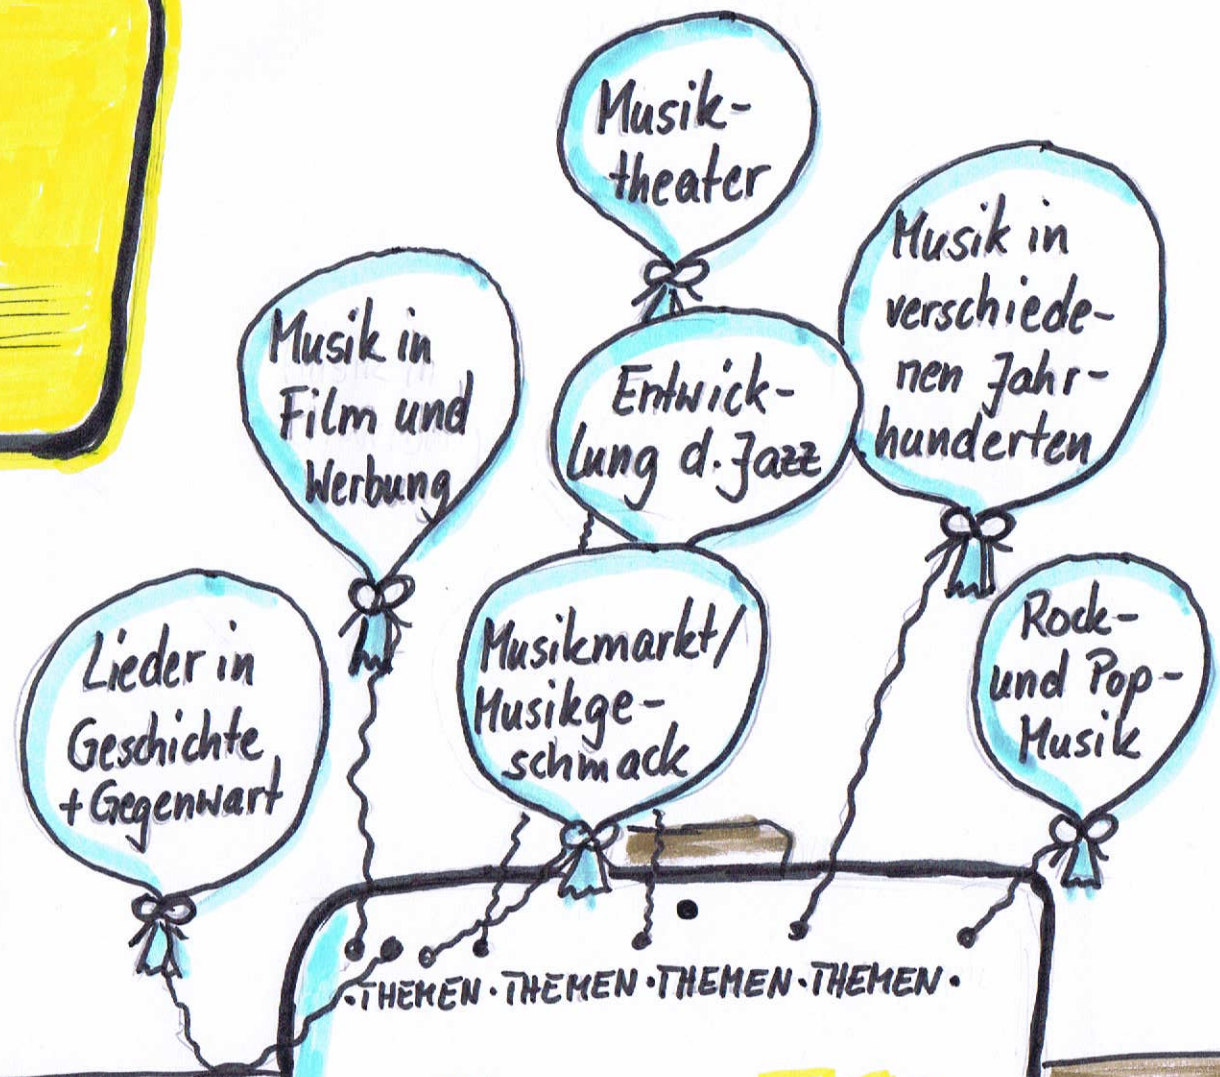

MUSIK

an der KDS 

AG Konrad-Duden-Singers & Band

AG Blechbläserensemble der KDS + MSO

Schwerpunkt SINGEN
Mini-Singers

Schwerpunkt BLECHBLÄSER

Schwerpunkt GITARRE
Kooperation mit der Musikschule

Schwerpunkt PERCUSSION

Klassen 5/6

2-stündig im Vormittagsunterricht.

Kurs ohne Schwerpunkt

THEMEN · THEMEN · THEMEN · THEMEN ·
Klassen 7-10
Gymniasalzweig
Realschulzweig
Hauptschulzweig

- Lehrkräfte:
- Frau Allendorf (Fachsprecherin)
 - Herr Braun
 - Herr Gunkel
 - Herr Schaub (Musikschule)
 - Frau Schilling